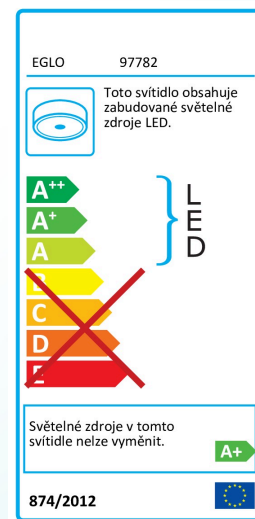

Technické změny vyhrazeny